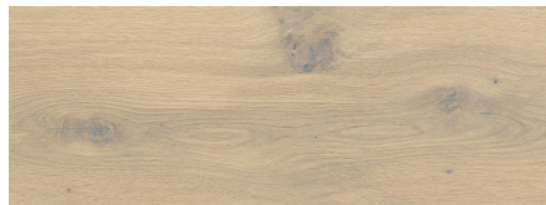

Eurowood Landhausdiele Eiche feinweiss astig, 4-seitig gefast, gebürstet, Natur-geölt

Artikel-Nr.	Stärke	Breite	Länge
45135/0010	13 mm	176 mm	2205 mm

Landhausdielen sind die wahren Klassiker unter den Fußböden. Kein Wunder, sind sie doch strapazierfähig, angenehm zu begehen und ausgesprochen schön.

SPEZIFIKATION

Stärke	13 mm
Breite	176 mm
Länge	2.205 mm
Gewicht	16,98 kg
Boden	
Holzart/Dekor	Eiche
Bodenbelag	Parkett
Design	Landhausdiele

mehr Informationen <https://de.jaf-development.com/shop/boden/parkettboden/landhausdiele/eurowood-landhausdiele-eiche-feinweiss-astig--4-seitig-gefast--geburstet--natur-geolt--p2888068>

QR-Code scannen und direkt zur Produktseite in unserem Online-Shop gelangen.

DIE BEHRENS - GRUPPE

Boden	
Stabanzahl	1-Stab
Aufbau	3-Schicht
Kantenausführung	umlaufend gefast (4V)
Verbindung	Klick
Sortierung	astig
Nutzschicht	ca. 3,2 mm
Mittellage	Fichtenstäbe
Gegenzug	Nadelholz
Oberfläche Hersteller	geölt
Oberflächenbehandlung	geölt
Farbton	weiss
Helligkeit	mittel