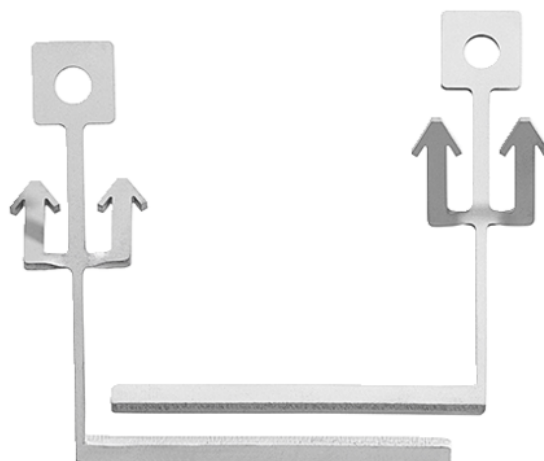

## Demontageschlüssel JuAn® by Grad für Perfect Rail oder Flat Rail

Artikel-Nr.	Stärke	Breite	Länge
<b>55040/0012</b>	<b>0 mm</b>	<b>0 mm</b>	<b>0 mm</b>

Mit diesen beiden Schlüsseln können Sie Dielen, welche mit clipJuAn® Perfect Rail oder Flat Rail verlegt wurden, jederzeit zerstörungsfrei demontieren und wieder montieren.

### SPEZIFIKATION

Gewicht **0,12 kg**

#### Terrassendiele

Modell **Grad®**